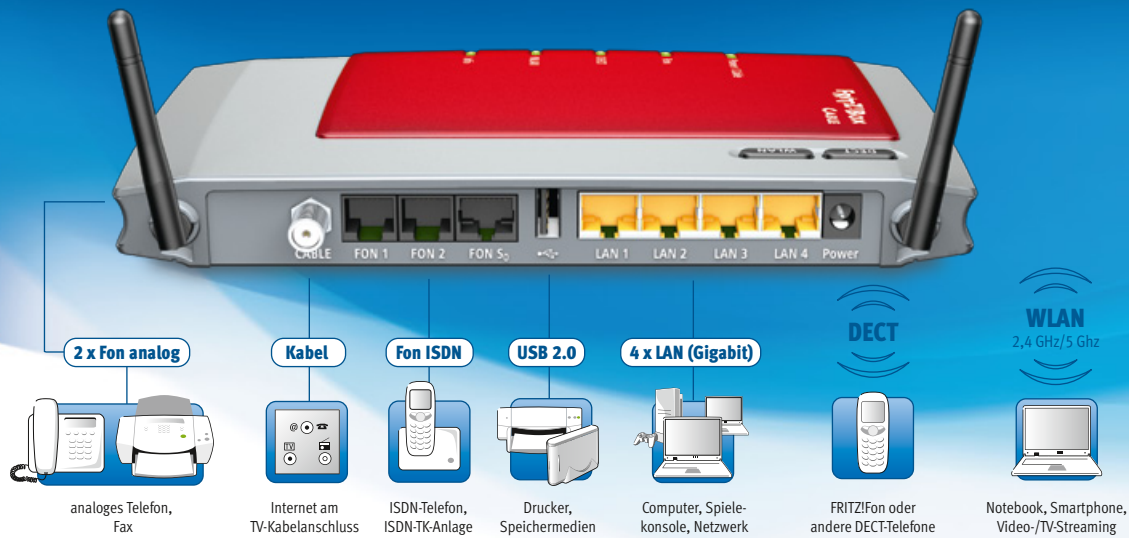

Technische Features

Router-Funktion

- Leistungsfähiger WLAN-Router mit Firewall/NAT, DHCP-Server, DynDNS-Client, UPnP
- Integriertes EuroDOCSIS 3.0-Kabelmodem für bis zu 220 MBit/s Downstream-Geschwindigkeit

TK-Anlagen-Funktion

- Telefonanlage mit DECT-Basisstation für bis zu 6 Schnurlostelefone
- Anschluss für bis zu 2 analoge Telefone, Fax oder Anrufbeantworter
- Anschluss von ISDN-Telefonen bzw. -Telefonanlagen (S₀-Bus)
- Anruferliste, Rufnummernsperre, Kurzwahlen, Durchwahlfunktion
- 5 integrierte Anrufbeantworter, Faxfunktion inklusive E-Mail-Weiterleitung
- Telefonie-App (WLAN) für Apple iPhone ab iOS 4, Google Android ab 2.1
- Anmeldung von IP-Telefonen (LAN/WLAN) nach SIP-Standard
- Internettelefonie (VoIP) nach SIP-Standard mit intelligentem Codec-Management
- Wahlregeln für individuelle Rufnummern-Nutzung

WLAN-Funktion

- WLAN-Funknetze nach 802.11n (bis 300 MBit/s*)
- Abwärtskompatibel mit 802.11a, b, g
- Frequenzband 2,4 GHz (nach 802.11n/g/b) oder 5 GHz (nach 802.11n/a)
- Vorkonfigurierte, individuelle WLAN-Verschlüsselung
- WLAN-Taster (manuelles Ein-/Ausschalten von WLAN)
- Unterstützte Verschlüsselungsstandards nach WPA2, WPA, WEP-128, WEP-64

Sicherheit

- Stateful Packet Inspection Firewall mit Portfreigabe für sicheres Surfen im Internet
- AVM Stick & Surf: automatisch sicher und kabellos surfen
- DECT: ab Werk sicher durch verschlüsselte Sprachübertragung
- Mittels VPN sicherer Datenaustausch über das Internet

Anschlussmöglichkeiten

- Internet über Kabel am EuroDOCSIS 1.0/1.1/2.0/3.0-Kabel-Anschluss
- 4 x Gigabit-Anschluss (10/100/1000 Base-T) für Computer, Spielekonsolen oder einen Netzwerk-Hub oder -Switch
- 2 Anschlüsse für analoge Telefone, Fax und Anrufbeantworter
- ISDN-S₀-NT für bis zu 8 ISDN-Endgeräte
- Integrierte DECT-Basisstation für bis zu 6 schnurlose Telefone
- USB 2.0-Anschluss für Drucker und Speicher im Netz und für Stick & Surf

WLAN 802.11n

FRITZ!Box 6360 Cable ermöglicht WLAN-Verbindungen mit dem zukünftigen Funkstandard IEEE 802.11n auf 2,4 GHz und alternativ auch im besonders störungsarmen 5-GHz-Band. Sie sind damit auf künftige WLAN-Entwicklungen bestens vorbereitet. Durch das Mehrantennenverfahren MIMO (Multiple Input Multiple Output) erhöhen sich Reichweite, Qualität und Datenrate der WLAN-Verbindung. FRITZ!Box 6360 Cable ist bereits ab Werk sicher dank der voreingestellten, individuellen WPA-/WPA2-Verschlüsselung.

DECT-Basisstation

Durch die integrierte DECT-Basisstation können Sie mit bis zu sechs Mobilteilen schnurlos telefonieren. Als ideale Ergänzung zur FRITZ!Box 6360 Cable bietet AVM die schnurlosen FRITZ!Fon-Telefone an, mit denen zahlreiche Komfortfunktionen sowie brillante HD-Telefonie genutzt werden können.

Anrufbeantworter und Faxempfang